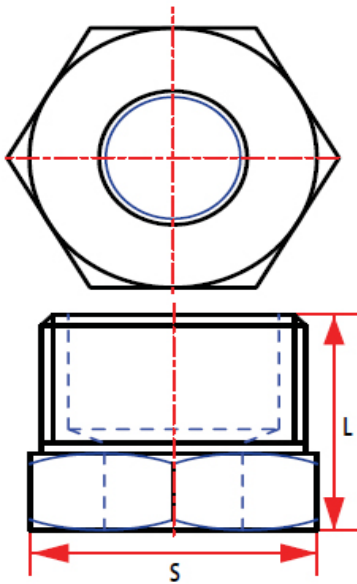

**MSS SP-114 HEAVY PATTERN
STAINLESS STEEL PIPE FITTINGS
HEX BUSHINGS - Male x Female NPT**

304 SS	316 SS	Size	Weight (LBS)	S	L
BF4381062980	BF4381067680	1/4 x 1/8	0.02	0.62	0.59
BF4381063000	BF4381067700	3/8 x 1/8	0.05	0.75	0.68
BF4381063020	BF4381067720	3/8 x 1/4	0.03	0.75	0.68
BF4381063040	BF4381067740	1/2 x 1/8	0.08	0.93	0.79
BF4381063060	BF4381067760	1/2 x 1/4	0.08	0.93	0.79
BF4381063080	BF4381067780	1/2 x 3/8	0.05	0.93	0.79
BF4381063100	BF4381067800	3/4 x 1/8	0.13	1.09	0.89
BF4381063120	BF4381067820	3/4 x 1/4	0.13	1.09	0.89
BF4381063140	BF4381067840	3/4 x 3/8	0.12	1.09	0.89
BF4381063160	BF4381067860	3/4 x x 1/2	0.09	1.09	0.89
BF4381063180	BF4381067880	1 x 1/8	0.24	1.36	1.03
BF4381063200	BF4381067900	1 x 1/4	0.25	1.36	1.03
BF4381063220	BF4381067920	1 x 3/8	0.24	1.36	1.03
BF4381063240	BF4381067940	1 x 1/2	0.22	1.36	1.03
BF4381063260	BF4381067960	1 x 3/4	0.15	1.36	1.03
BF4381063280	BF4381067980	1-1/4 x 1/8	0.39	1.74	1.13
BF4381063300	BF4381068000	1-1/4 x 1/4	0.42	1.74	1.13
BF4381063320	BF4381068020	1 1/4 x 3/8	0.41	1.74	1.13
BF4381063340	BF4381068040	1-1/4 x 1/2	0.41	1.74	1.13
BF4381063360	BF4381068060	1-1/4 x 3/4	0.37	1.74	1.13
BF4381063380	BF4381068080	1-1/4 x 1	0.29	1.74	1.13
BF4381063400	BF4381068100	1-1/2 x 1/4	0.56	1.96	1.14
BF4381063420	BF4381068120	1-1/2 x 3/8	0.56	1.96	1.14
BF4381063440	BF4381068140	1-1/2 x 1/2	0.57	1.96	1.14
BF4381063460	BF4381068160	1-1/2 x 3/4	0.53	1.96	1.14
BF4381063480	BF4381068180	1-1/2 x 1	0.47	1.96	1.14
BF4381063500	BF4381068200	1-1/2 x 1-1/4	0.27	1.96	1.14
BF4381063520	BF4381068220	2 x 1/4	0.88	2.44	1.25
BF4381063540	BF4381068240	2 x 3/8	0.88	2.44	1.25
BF4381063560	BF4381068260	2 x 1/2	0.92	2.44	1.25
BF4381063580	BF4381068280	2 x 3/4	0.90	2.44	1.25
BF4381063600	BF4381068300	2 x 1	0.88	2.44	1.25